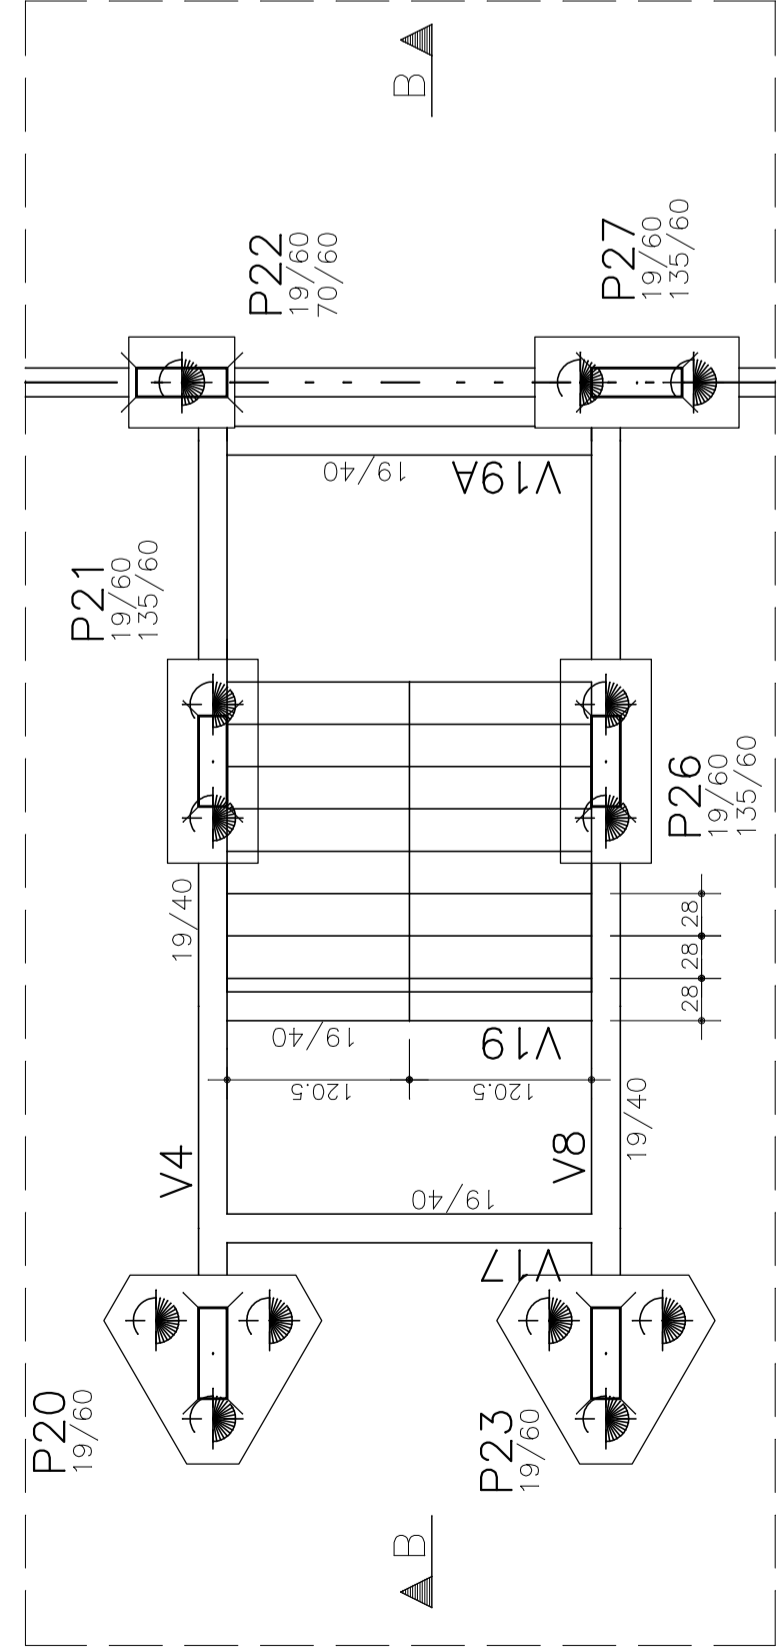

FORMA ESCADA 1SS
ESCALA 1 : 50

FORMA ESCADA TÉRREO
ESCALA 1 : 50

PATAMAR 1SS
ESCALA 1 : 50

PATAMAR TÉRREO
ESCALA 1 : 50

FORMA ESCADA TRANSIÇÃO
ESCALA 1 : 50

#1: CONSIDERADO NÍVEIS DA ARQUITETURA

H=15

Monocromática	Cor	Penal
Red	0,40	
Yellow	0,15	
Green	0,20	
Blue	0,25	
White	0,20	
No 9	0,10	