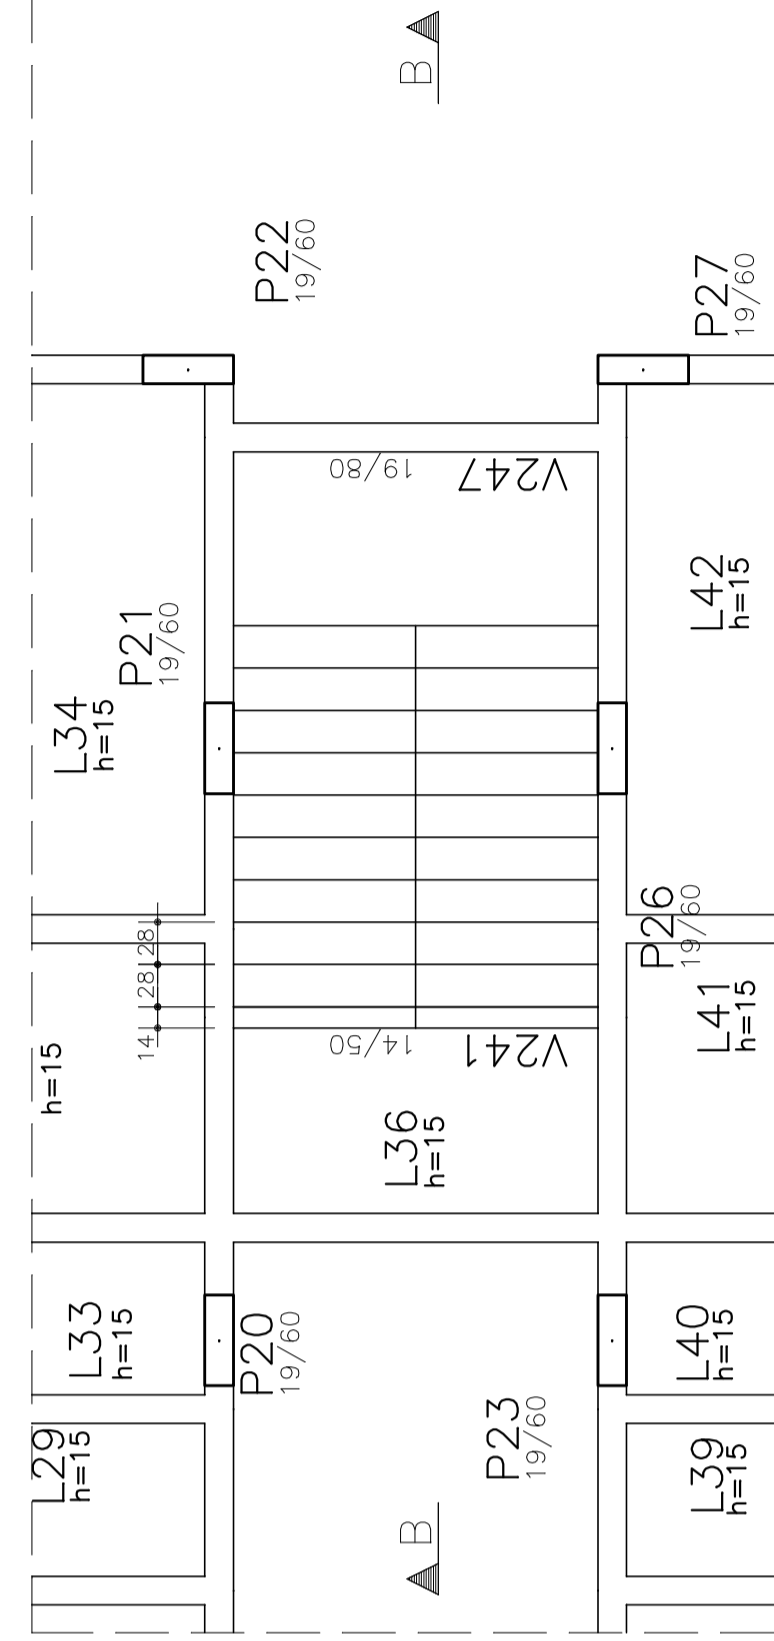

FORMA ESCADA 1SS
ESCALA 1 : 50

FORMA ESCADA TÉRREO
ESCALA 1 : 50

PATAMAR 1SS
ESCALA 1 : 50

PATAMAR TÉRREO
ESCALA 1 : 50

FORMA ESCADA TRANSIÇÃO
ESCALA 1 : 50

#1: CONSIDERADO NÍVEIS DA ARQUITETURA

H=15

Monocromática	Cor	Penal
Red	0,40	
Yellow	0,15	
Green	0,20	
Blue	0,25	
White	0,20	
No 9	0,10	