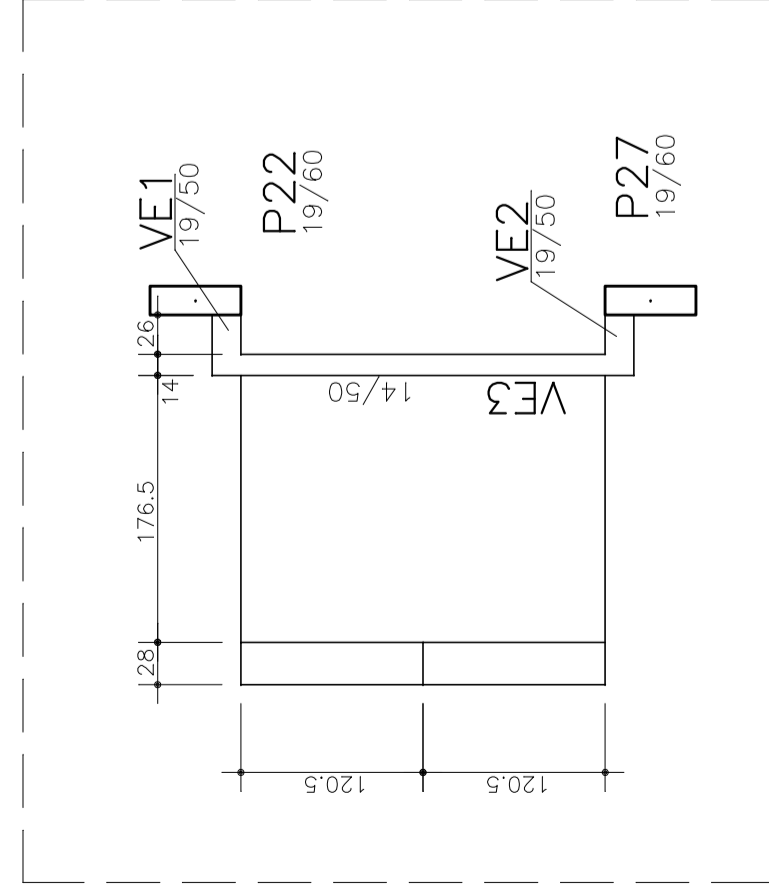

FORMA ESCADA 1SS
ESCALA 1 : 50

FORMA ESCADA TÉRREO
ESCALA 1 : 50

PATAMAR 1SS
ESCALA 1 : 50

PATAMAR TÉRREO
ESCALA 1 : 50

FORMA ESCADA TRANSIÇÃO
ESCALA 1 : 50

#1: CONSIDERADO NÍVEIS DA ARQUITETURA

H=15

Monocromática	Cor	Penal
Red	0,40	
Yellow	0,15	
Green	0,20	
Blue	0,25	
White	0,20	
No 9	0,10	