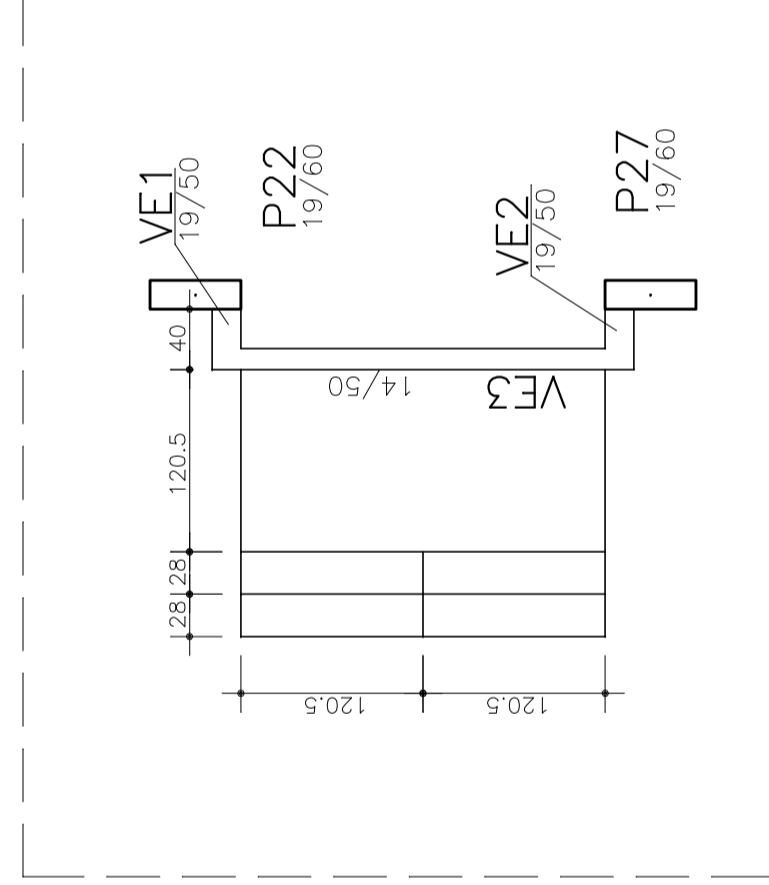

FORMA ESCADA 1SS
ESCALA 1 : 50

FORMA ESCADA TÉRREO
ESCALA 1 : 50

PATAMAR 1SS
ESCALA 1 : 50

PATAMAR TÉRREO
ESCALA 1 : 50

FORMA ESCADA TRANSIÇÃO
ESCALA 1 : 50

#1: CONSIDERADO NÍVEIS DA ARQUITETURA

H=15

Monocromática	Cor	Penal
Red	0,40	
Yellow	0,15	
Green	0,20	
Blue	0,25	
White	0,20	
No 9	0,10	