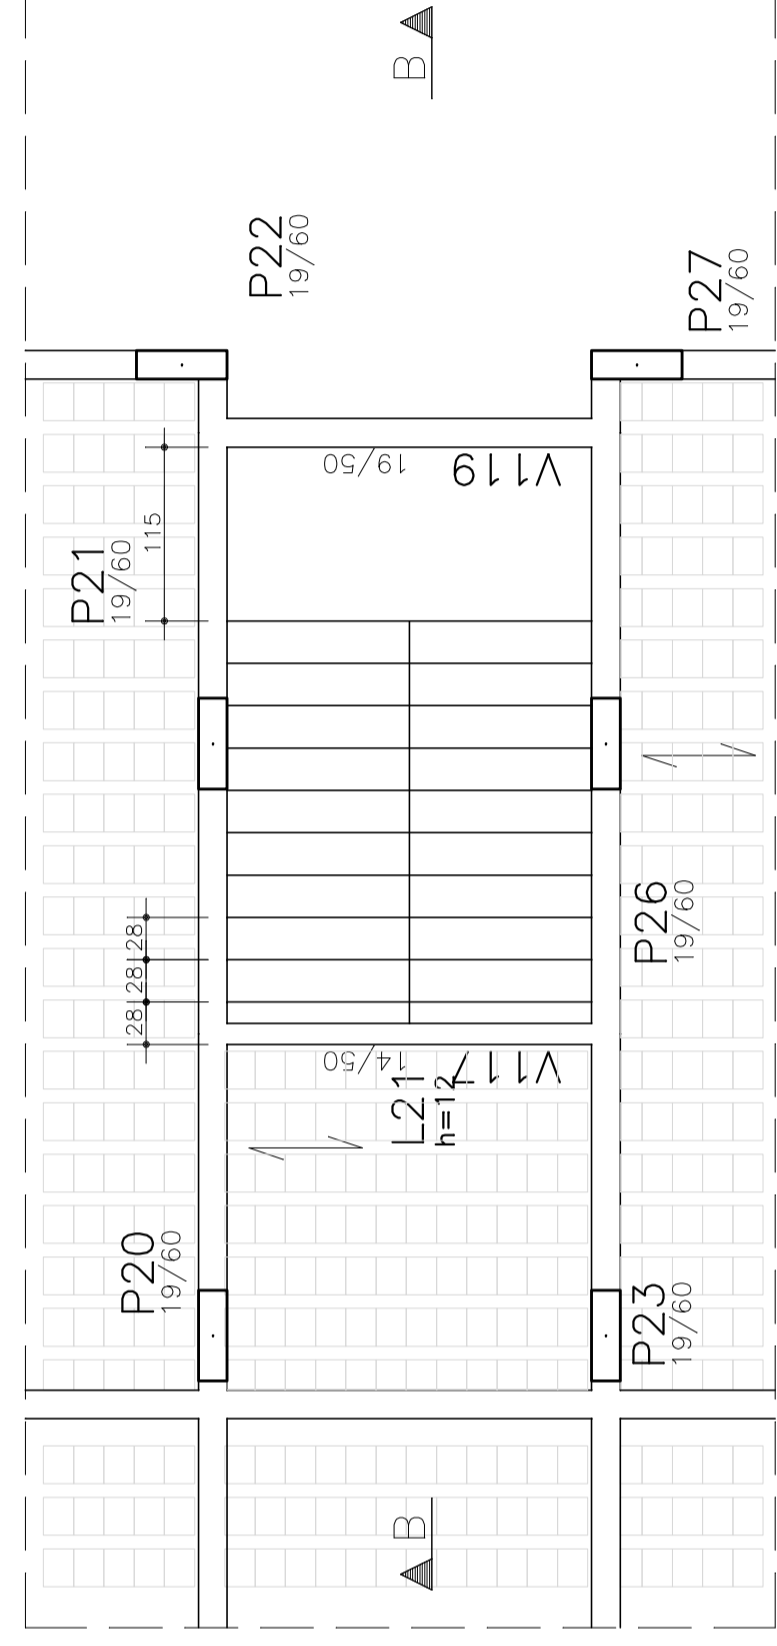

FORMA ESCADA 1SS
ESCALA 1 : 50

FORMA ESCADA TÉRREO
ESCALA 1 : 50

PATAMAR 1SS
ESCALA 1 : 50

PATAMAR TÉRREO
ESCALA 1 : 50

FORMA ESCADA TRANSIÇÃO
ESCALA 1 : 50

#1: CONSIDERADO NÍVEIS DA ARQUITETURA

H=15

Monocromática	Cor	Penal
Red	0,40	
Yellow	0,15	
Green	0,20	
Blue	0,25	
White	0,20	
No 9	0,10	