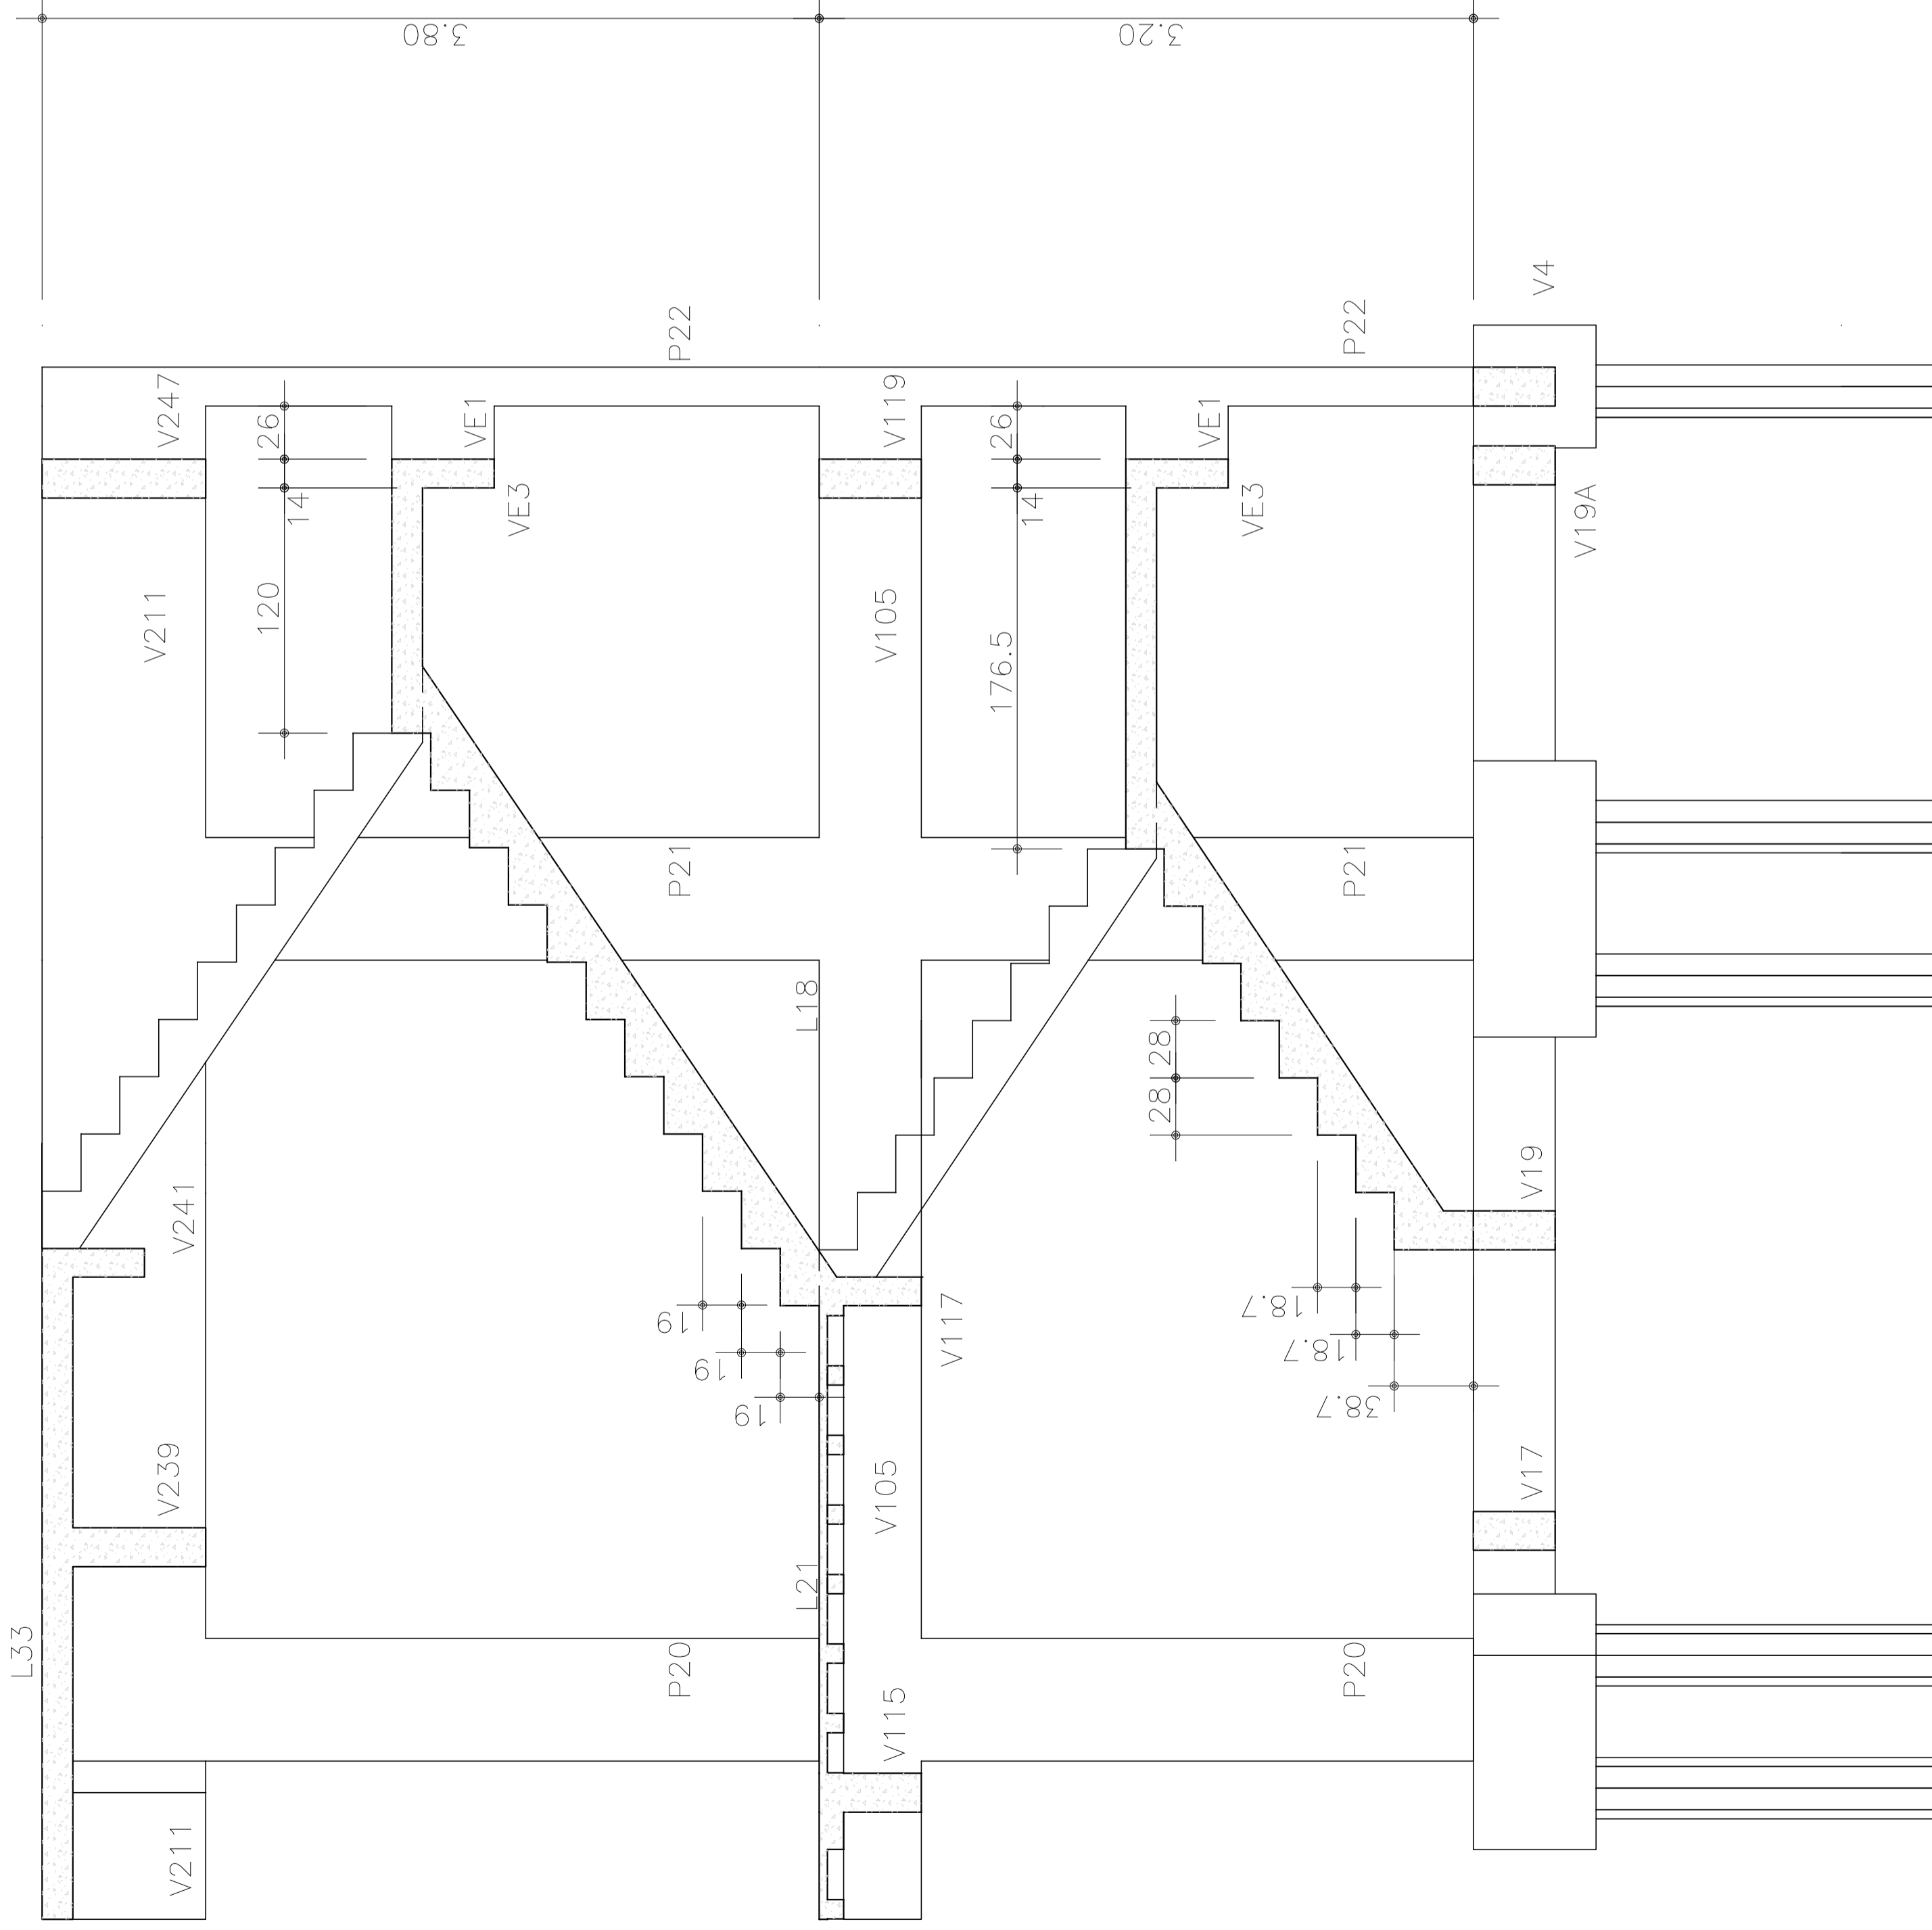

FORMA ESCADA 1SS
ESCALA 1 : 50

FORMA ESCADA TÉRREO
ESCALA 1 : 50

PATAMAR 1SS
ESCALA 1 : 50

PATAMAR TÉRREO
ESCALA 1 : 50

FORMA ESCADA TRANSIÇÃO
ESCALA 1 : 50

#1: CONSIDERADO NÍVEIS DA ARQUITETURA

H=15

Monocromática	Cor	Penal
Red	0,40	
Yellow	0,15	
Green	0,20	
Blue	0,25	
White	0,20	
No 9	0,10	